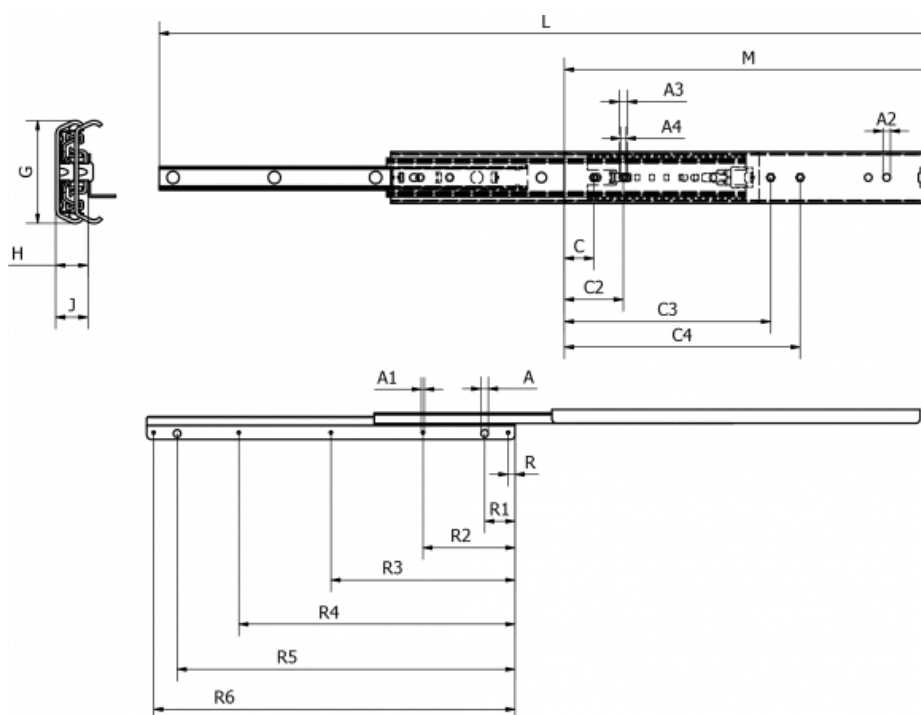

Varenummer: 11112S06

Beskrivelse: Thomas Regout skuffeskinne 11112S06 ULF HD B, 3led
indb.mål 550 mm / bæreevne 118 kg / udtræk 600 mm

Mål

A	= 8.1	C3 = 352	R1 = 33
A1	= 3.3	C4 = 384	R2 = 137.5
A2	= 8	G = 55.8	R3 = 275
A3	= 9	H = 17.2	R4 = 412.5
A4	= 6.5	J = 18.75	R5 = 517
Bæreevne sidemonteret	= 118	L = 1150	R6 = 542.5
C	= 32	M = 550	
C2	= 64	R = 7.5	